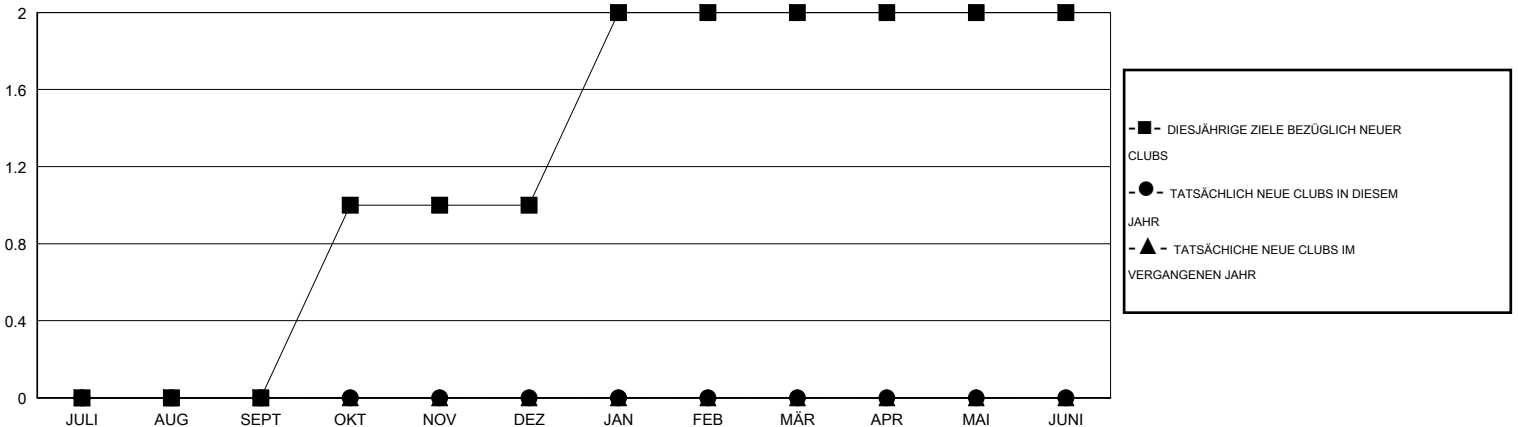

MONTHLY MEMBERSHIP PROGRESS REPORT

District 111WR

Results as of: 10/31/2014

GMT: Ton Soeters

STANDORT GERMANY

GMT KONST. GEB.: 4

Clubs					Pro Mitglied				
ERGEBNISSE FÜR 2014-2015					ERGEBNISSE FÜR 2014-2015				
QUARTAL	ZIEL NEUE CLUBS	NEUE CLUBS	AUFGELOSTE CLUBS	NETTO-GEWINN/-VERLUST	QUARTAL	ZIEL NEUE MITGLIEDER	HINZUGEFÜGTE GRÜNDUNGS- UND NEUE MITGLIEDER	AUSGESCHIEDENE MITGLIEDER	NETTO-GEWINN/-VERLUST
JULI/AUG/SEPT	0	0	0	0	JULI/AUG/SEPT	10	24	24	0
OKT/NOV/DEZ	1	0	0	0	OKT/NOV/DEZ	30	9	10	-1
JAN/FEB/MÄR	1	0	0	0	JAN/FEB/MÄR	30	0	0	0
APR/MAI/JUNI	0	0	0	0	APR/MAI/JUNI	10	0	0	0

ZIELE UND TATSÄCHLICHE NEUE CLUBS KUMULATIV