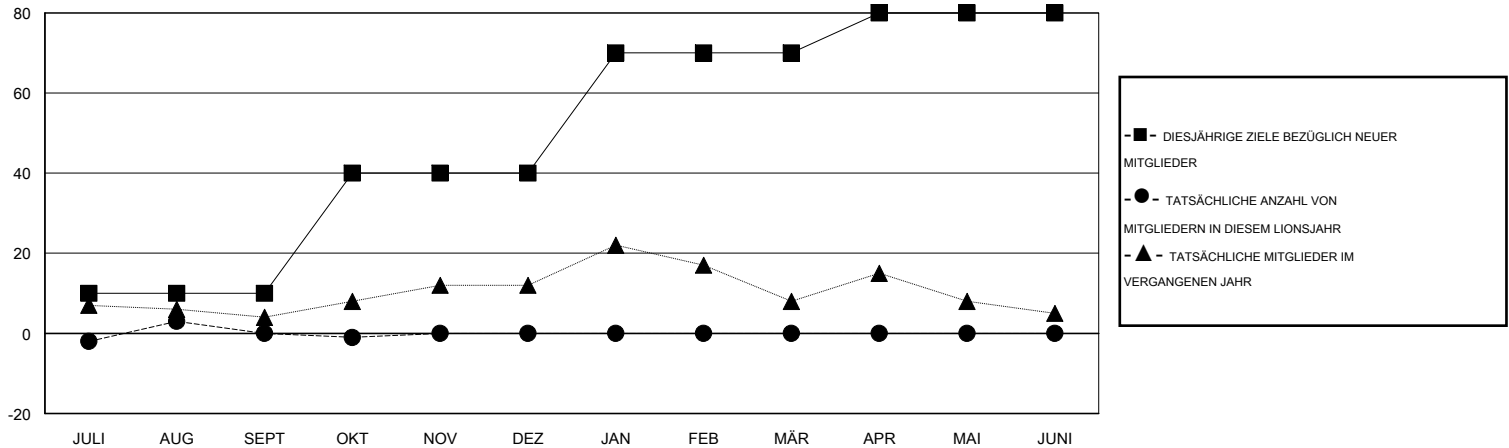

ZIELE UND TATSÄCHLICHE MITGLIEDER KUMULATIV

ABGEMELDETE CLUBS: 0	24 VON 86 CLUBS HABEN 1 ODER MEHR NEUE MITGLIEDER AUFGENOMMEN	GESCHLECHTERVERTEILUNG MANN 2,771 (86.40%) FRAU 436 (13.60%)
<u>AUSGETRETENE MITGLIEDER</u> VERSTORBEN 14 CLUB AUFGELOST 0 ANDERE 20 GESAMT 34	KLICKEN SIE HIER FÜR ANGABEN ZUM ZUSTAND DES CLUBS	FAMILIENMITGLIEDER 4 HAUSHALTSVORSTAND 2 NICHT-FAMILIENVORSTAND 2